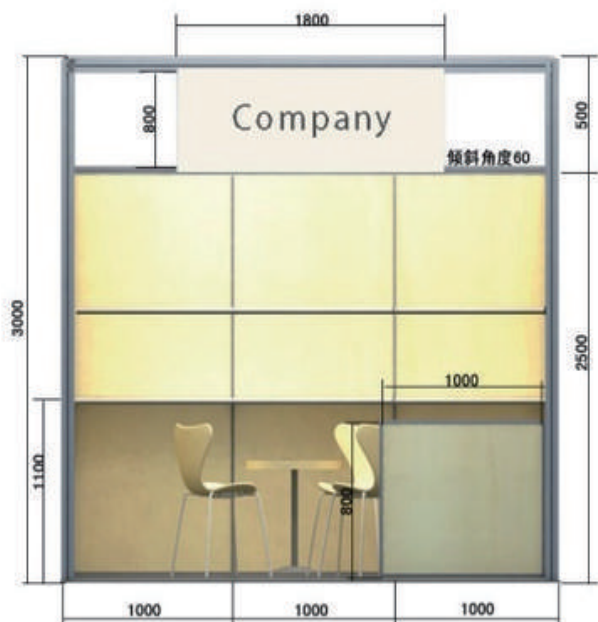

ASIA^T

Produced by

senexpo
森展国际

展位效果图

标准展位

标准展位：可搭建成为 9m² 12m²
展位配置：三面围板、公司楣板、9平米地毯、1个问询台、2把折椅、一个纸篓、2盏射灯、一个插座。

豪华展位

豪华展位：可搭建成为 9m² 12m²
展位配置：三面围板、灯箱楣板、12平米地毯、一个问询台、一把吧椅、一个洽谈桌、3把折椅、一个纸篓、5盏射灯、1个插座

ASIA^T

Produced by  **senexpo**
森展国际

标准展位规格尺寸

楣板
层板
木纹色洽谈桌椅
问讯桌

每个标准展位包含下列设备和规格：

1.地毯	9m ²
2.楣板文字	1
3.射灯	2 (40W)
4.问讯桌	1
5.层板	6
8.椅子	3
9.电源5A/220V	1
10.垃圾桶	1

标准展位详细尺寸图